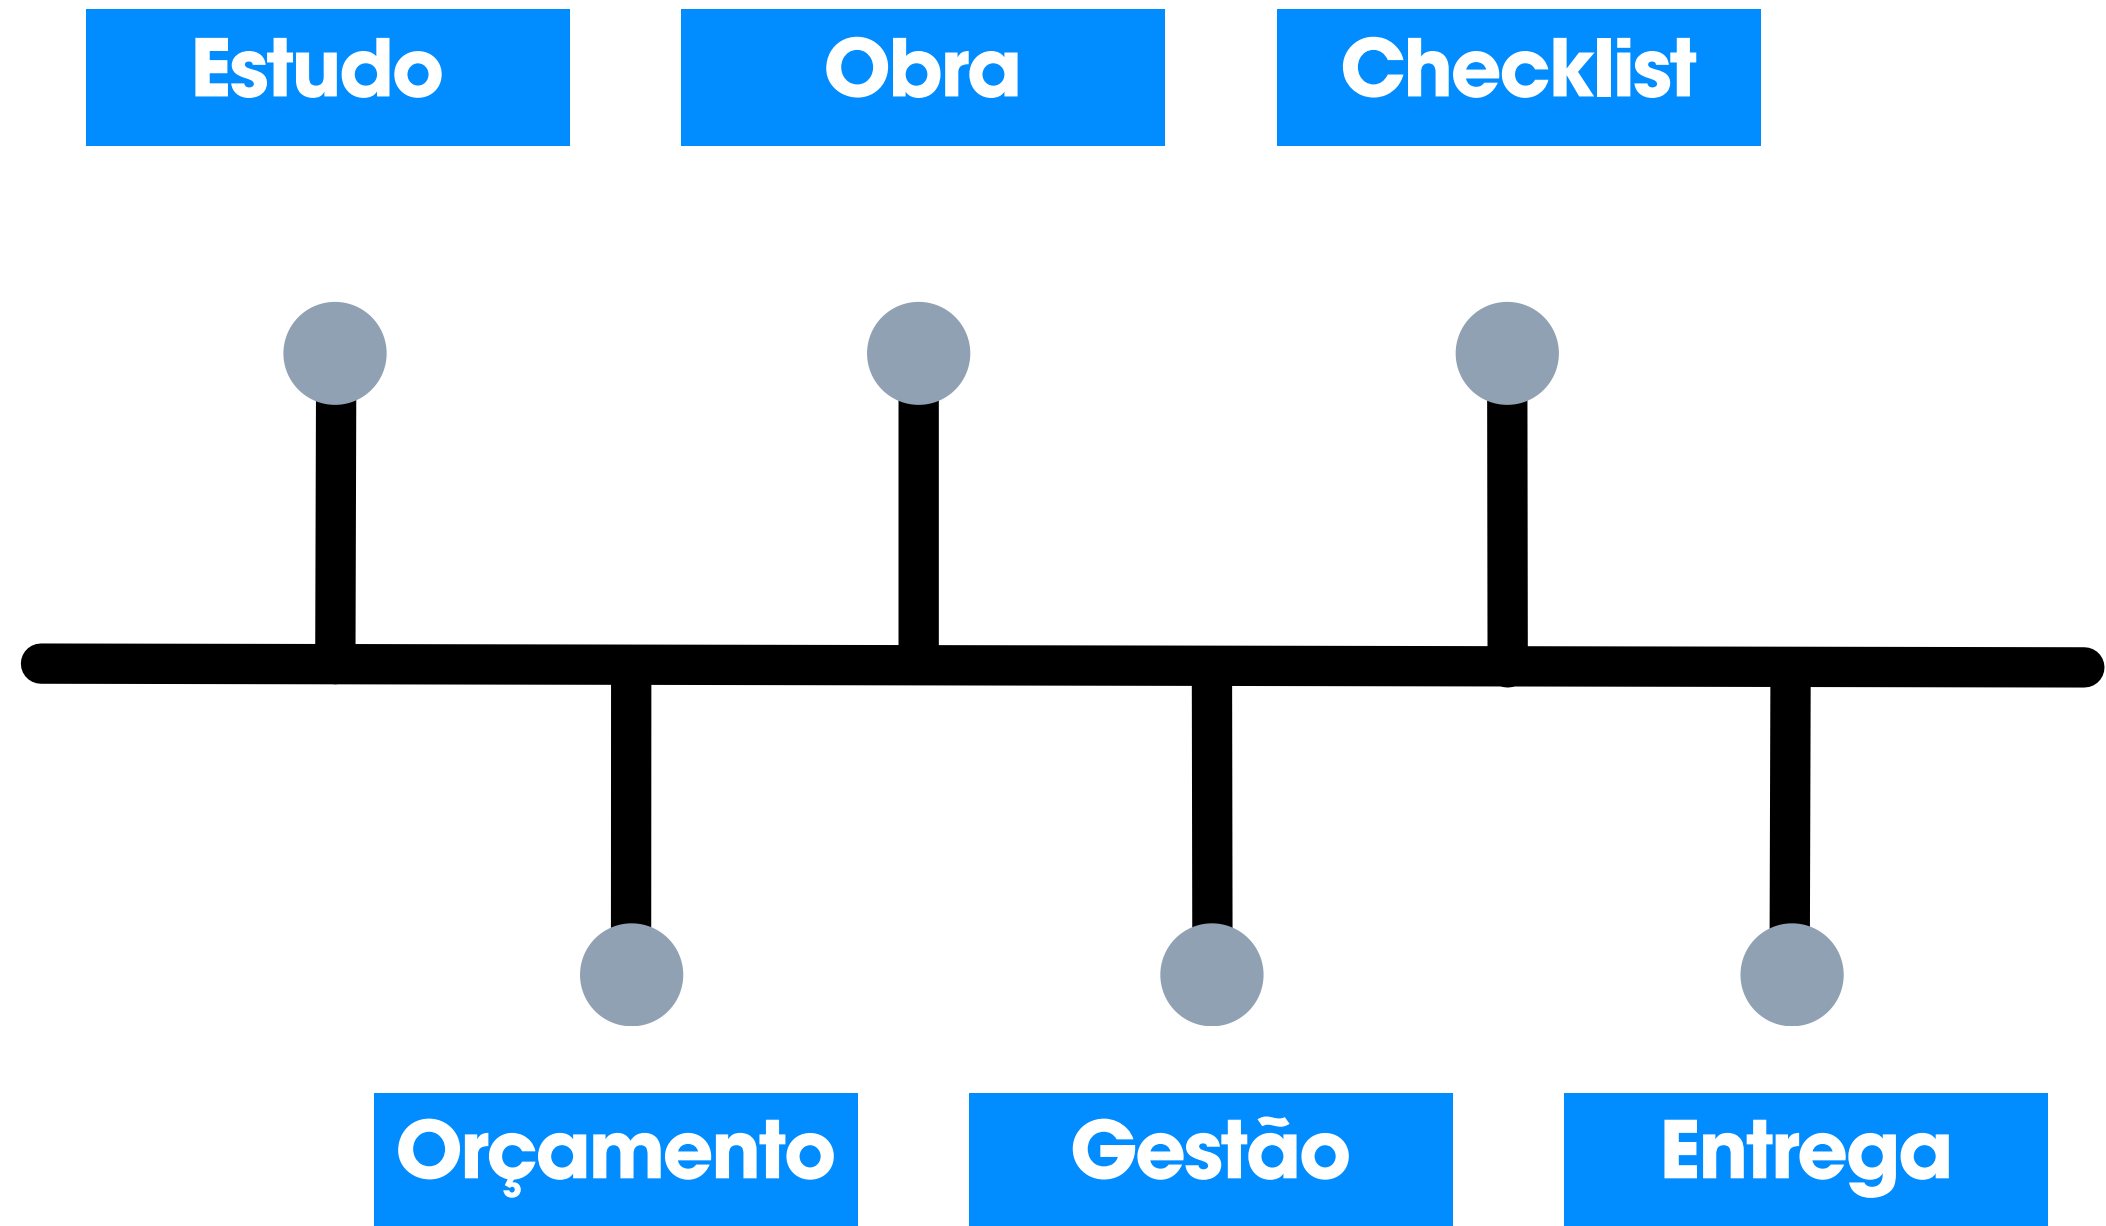

4

Gestão Integrada

Gestão de Tempo, Recursos e Equipe com Relatórios Semanais e Medições Quinzenais.

5

Entrega da obra

Garantimos entregas perfeitas com especialistas, agilidade e comunicação. Tratamos cada projeto de forma personalizada, otimizando recursos e assegurando qualidade em todas as etapas, sempre visando a excelência final.

Etapas de obra

Processo construtivo, garantindo qualidade, prazos e transparência em cada fase do projeto.

Nossas Obras

Boali Healty Food - Shopping Metro Tatuapé,
Shopping Light e Moema.

Execução completa: